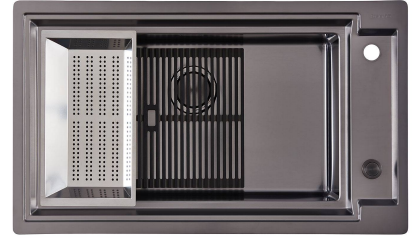

### DÉTAILS

Bord d'installation

A fleur | FTS

Coloration

Gun Metal

Matériau	Acier inoxydable AISI 304
Textures	Satiné
Base	90 cm
Dimensions	873x513 mm
Équipement standard	Crochets de fixation, joint, vidange, trop-plein et siphon, Emballage en boîte
Trous mitigeur	2 trous en standard - 3ème trou sur demande
Trou d'encastrement	Voir fiche technique (pour tous les modèles à fleur ou à fleur installés par-dessus, et sous-plan)
Égouttoir	Non
Numéro cuves	1 cuve
Vidange	Vidange à commande automatique SPACE (PUSH)

## DESSINS TECHNIQUES

FTS - cut out

FT - cut out

---

## GALERIE

NIVEAU1

NIVEAU2

NIVEAU3